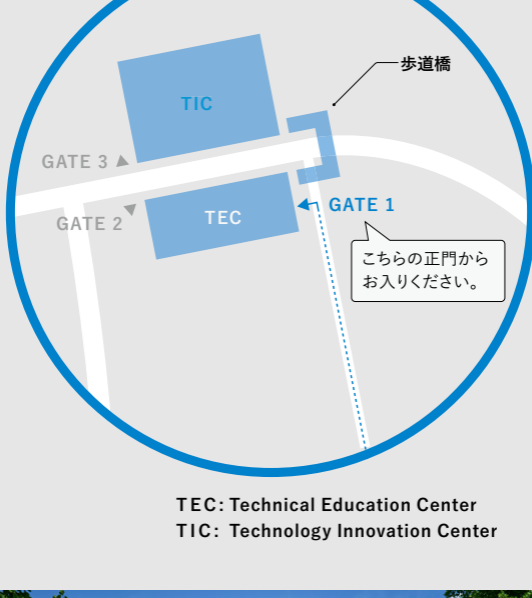

Kurita Innovation Hub 来社のご案内

TIC: Technology Innovation Center

TEC: Technical Education Center

1 昭島駅北口から歩いてお越しの際のご案内
下記GATE 1よりご入場し、エントランスまでお越しください。

モリパークアウトドアヴィレッジの曲がり角
こちらを左折してください。

TEC: Technical Education Center
TIC: Technology Innovation Center

GATE 1
Technical Education Center 正門

2 車でお越しの際のご案内
下記GATE 2よりご入場し、エントランスまでお回りください。

TEC: Technical Education Center
TIC: Technology Innovation Center

GATE 2
Technical Education Center 西門

3 遠方からお越しの際のご案内
新幹線ならびに飛行機をご利用後の一般的な経路

AQUA+ Kurita Innovation Hub

4 所在地と連絡先
お困りの際はこちらにご連絡ください。

Kurita Innovation Hub
〒196-0002 東京都昭島市拝島町3993-15
TEL: 042-503-6008