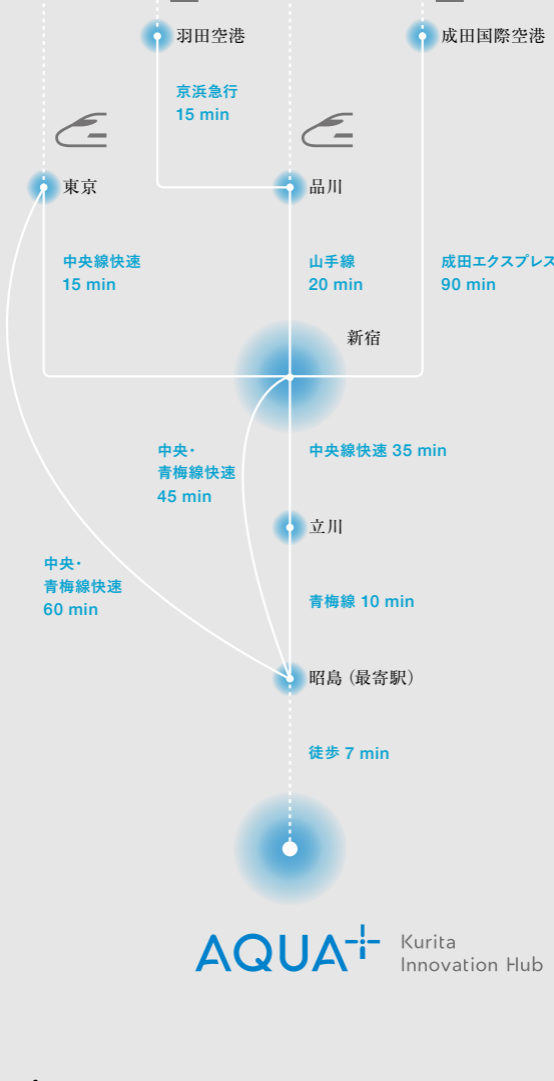

Kurita Innovation Hub 来社のご案内

TIC: Technology Innovation Center

TEC: Technical Education Center

1 昭島駅北口から歩いてお越しの際のご案内
下記GATE 1よりご入場し、エントランスまでお越しください。

モリパークアウトドアヴィレッジの曲がり角
こちらを左折してください。

TEC: Technical Education Center
TIC: Technology Innovation Center

GATE 1
Technical Education Center 正門

2 車でお越しの際のご案内
下記GATE 2よりご入場し、エントランスまでお回りください。

TEC: Technical Education Center
TIC: Technology Innovation Center

GATE 2
Technical Education Center 西門

3 遠方からお越しの際のご案内
新幹線ならびに飛行機をご利用後の一般的な経路