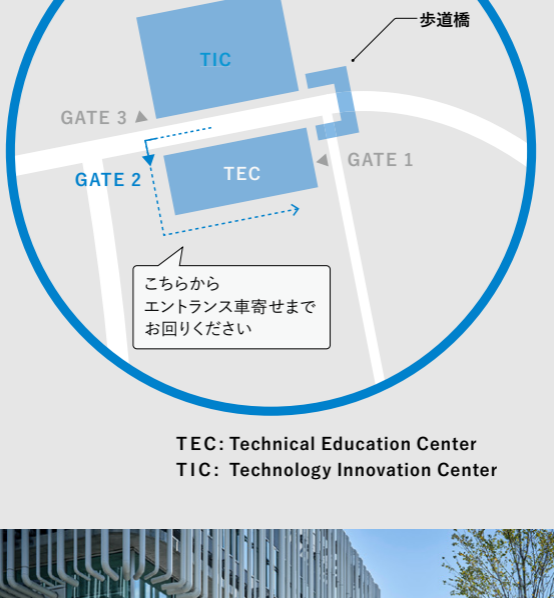

Kurita Innovation Hub 来社のご案内

TIC: Technology Innovation Center

TEC: Technical Education Center

1 昭島駅北口から歩いてお越しの際のご案内
下記GATE 1よりご入場し、エントランスまでお越しください。

モリパークアウトドアヴィレッジの曲がり角
こちらを左折してください。

TEC: Technical Education Center
TIC: Technology Innovation Center

GATE 1
Technical Education Center 正門

2 車でお越しの際のご案内
下記GATE 2よりご入場し、エントランスまでお回りください。

TEC: Technical Education Center
TIC: Technology Innovation Center

GATE 2
Technical Education Center 西門

3 遠方からお越しの際のご案内
新幹線ならびに飛行機をご利用後の一般的な経路

AQUA+ Kurita Innovation Hub

4 所在地と連絡先
お困りの際はこちらにご連絡ください。

Kurita Innovation Hub
〒196-0002 東京都昭島市拝島町3993-15
TEL: 042-503-6008