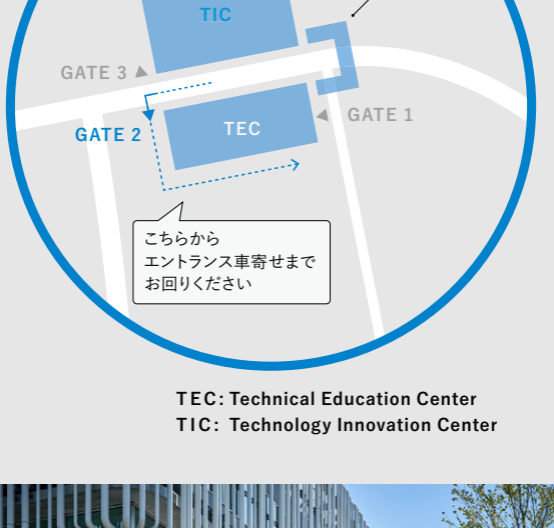

## Kurita Innovation Hub 来社のご案内

TIC: Technology Innovation Center

TEC: Technical Education Center

**1** 昭島駅北口から歩いてお越しの際のご案内  
下記GATE 1よりご入場し、エントランスまでお越しください。

モリパークアウトドアヴィレッジの曲がり角  
こちらを左折してください。

TEC: Technical Education Center  
TIC: Technology Innovation Center

GATE 1  
Technical Education Center 正門

**2** 車でお越しの際のご案内  
下記GATE 2よりご入場し、エントランスまでお回りください。

TEC: Technical Education Center  
TIC: Technology Innovation Center

GATE 2  
Technical Education Center 西門

**3** 遠方からお越しの際のご案内  
新幹線ならびに飛行機をご利用後の一般的な経路

AQUA+ Kurita Innovation Hub

**4** 所在地と連絡先  
お困りの際はこちらにご連絡ください。

Kurita Innovation Hub  
〒196-0002 東京都昭島市拝島町3993-15  
TEL: 042-503-6008