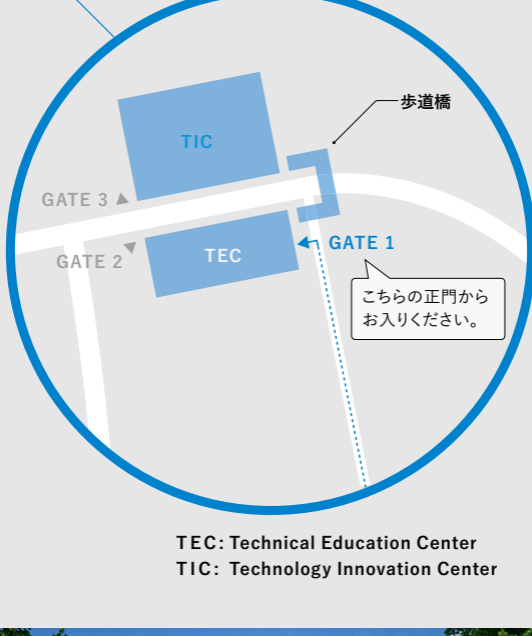

## Kurita Innovation Hub 来社のご案内

TIC: Technology Innovation Center

TEC: Technical Education Center

**1** 昭島駅北口から歩いてお越しの際のご案内  
下記GATE 1よりご入場し、エントランスまでお越しください。

モリパークアウトドアヴィレッジの曲がり角  
こちらを左折してください。

TEC: Technical Education Center  
TIC: Technology Innovation Center

GATE 1  
Technical Education Center 正門

**2** 車でお越しの際のご案内  
下記GATE 2よりご入場し、エントランスまでお回りください。

TEC: Technical Education Center  
TIC: Technology Innovation Center

GATE 2  
Technical Education Center 西門

**3** 遠方からお越しの際のご案内  
新幹線ならびに飛行機をご利用後の一般的な経路

AQUA+ Kurita Innovation Hub

**4** 所在地と連絡先  
お困りの際はこちらにご連絡ください。

Kurita Innovation Hub  
〒196-0002 東京都昭島市拝島町3993-15  
TEL: 042-503-6008