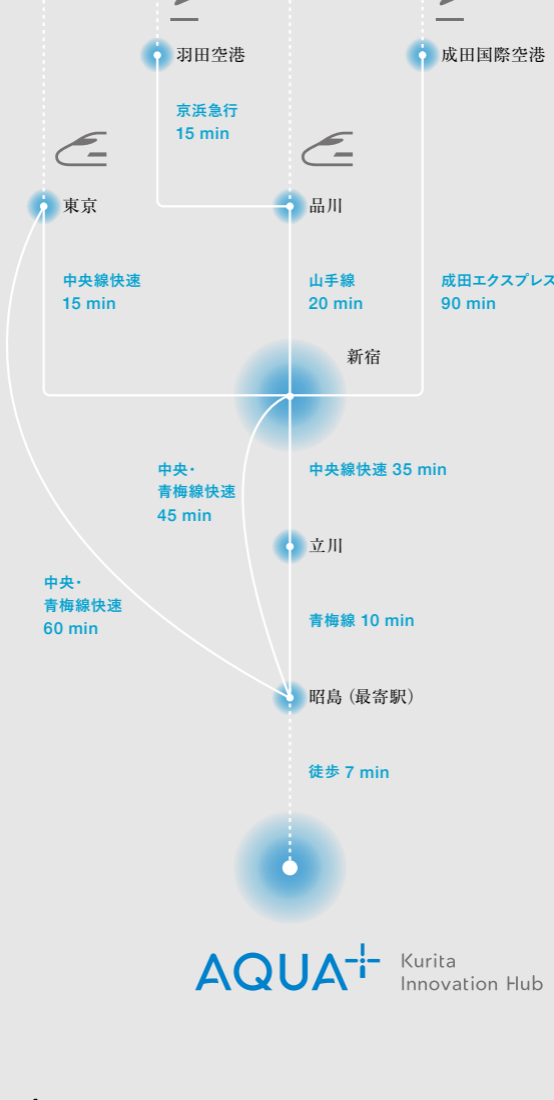

## Kurita Innovation Hub 来社のご案内

TIC: Technology Innovation Center

TEC: Technical Education Center

**1** 昭島駅北口から歩いてお越しの際のご案内  
下記GATE 1よりご入場し、エントランスまでお越しください。

モリパークアウトドアヴィレッジの曲がり角  
こちらを左折してください。

TEC: Technical Education Center  
TIC: Technology Innovation Center

GATE 1  
Technical Education Center 正門

**2** 車でお越しの際のご案内  
下記GATE 2よりご入場し、エントランスまでお回りください。

TEC: Technical Education Center  
TIC: Technology Innovation Center

GATE 2  
Technical Education Center 西門

**3** 遠方からお越しの際のご案内  
新幹線ならびに飛行機をご利用後の一般的な経路

AQUA+ Kurita Innovation Hub

**4** 所在地と連絡先  
お困りの際はこちらにご連絡ください。

Kurita Innovation Hub  
〒196-0002 東京都昭島市拝島町3993-15  
TEL: 042-503-6008